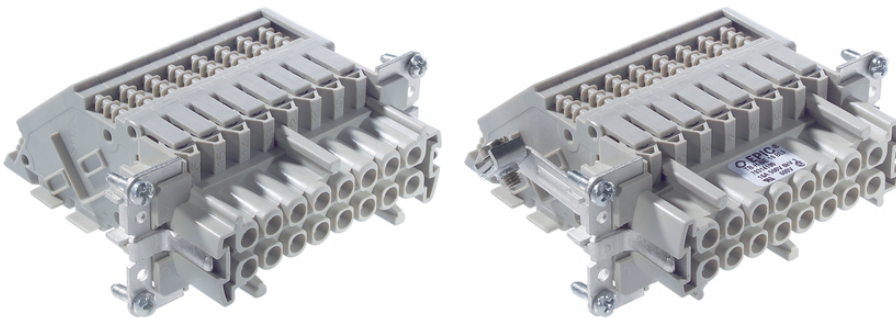

EPIC® TB-H-BE 16

Для удобного и наглядного электромонтажа в распределительных шкафах. Монтаж в накладных корпусах

Стандартная вставка идеально подходит для распределительных шкафов, имеет 16 контактов и может использоваться, например, в сфере машиностроения и производства промышленного оборудования.

Информация

Для соединения в распределительных шкафах
Конструктивный размер с 6 или 10 контактами, онлайн

Преимущества

Стандартные изоляторы H-BE для применения в распределительных электрошкафах
Состыковывается с изоляторами H-BE со штыревыми контактами в корпусах на верхней части штекера
Крепление сбоку = «слева» означает, что, при монтаже клеммного адаптера на левую стенку распределительного шкафа, РЕ-соединение и контакт 1 находятся «сверху»

Области применения

Монтаж распределительных электрошкафов
Техника эксплуатации и монтажа оборудования

Техническая информация

Классификация ETIM 5:

ETIM 5.0 Class-ID: EC000438

ETIM 5.0 Class-Description: Контактная вставка для промышленных электрических соединителей

Классификация ETIM 6:

Идентификатор класса ETIM 6.0: EC000438

Описание класса ETIM 6.0: Контактная вставка промышленного штекерного соединителя

Номинальное напряжение, В:

IEC: 500 VUL: 600 VCSA: 600 V

Номинальное импульсное напряжение: