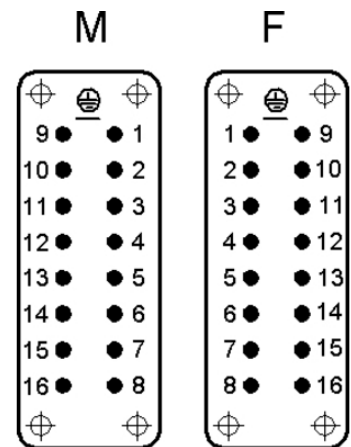

EPIC® TB-H-BE 16

Для удобного и наглядного электромонтажа в распределительных шкафах. Монтаж в накладных корпусах

Стандартная вставка идеально подходит для распределительных шкафов, имеет 16 контактов и может использоваться, например, в сфере машиностроения и производства промышленного оборудования.

Информация

Для соединения в распределительных шкафах
Конструктивный размер с 6 или 10 контактами, онлайн

Преимущества

Стандартные изоляторы H-BE для применения в распределительных электрошкафах
Состыковывается с изоляторами H-BE со штыревыми контактами в корпусах на верхней части штекера
Крепление сбоку = «слева» означает, что, при монтаже клеммного адаптера на левую стенку распределительного шкафа, РЕ-соединение и контакт 1 находятся «сверху»