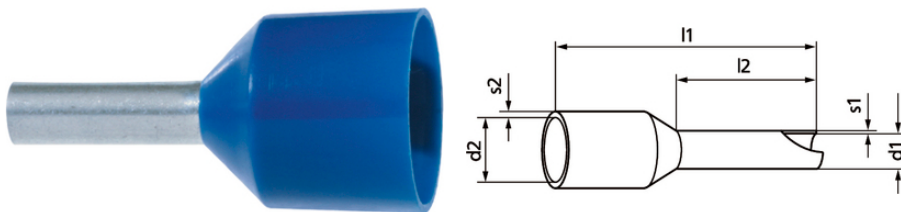

Наконечники для жил АНК изолированные

Изолированный наконечник для жил кабелей для замыкания накоротко, до 3 кВ, для кабелей с толстой изоляцией

Информация

Теперь с UL-разрешением на применение

Без галогенов

Преимущества

Для жил с толстой изоляцией и оболочкой для больших нагрузок

Благодаря расширенному изолированному фланцу наконечники подходят для всех кабелей, стойких к коротким замыканиям до 3 кВ

Области применения

Для кабелей с толстой оболочкой

Специальные кабельные наконечники с большим пластиковым воротником для кабелей с толстой изоляцией (например, для кабелей NSGAFÖU)

Подходят для незащищенных соединений в распределительных шкафах, распределителях, рельсовых транспортных средствах, фотогальванических модулях, проводах зажигания и т. д.

Обозначение класса ETIM 6.0: EC000005

Описание класса ETIM 6.0: Наконечник для жил

Материал:

Медь/полипропилен

Поверхность: лужёная

Температурный диапазон:

от -5 °C до +105 °C

Последнее обновление (23.04.2024)