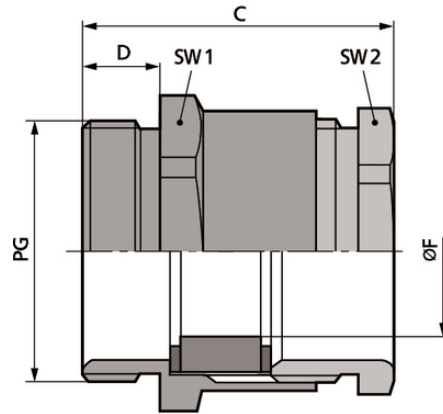

SKINDICHT® SVRN

SKINDICHT® SVRN, кабельный сальник с резьбой PG, отличается высокой механической стабильностью, оптимальной защитой от растягивающих усилий, оснащен шестигранным фитингом.

Износостойкие

Преимущества

Высокие механические нагрузки
Оптимальная защита от растягивающих нагрузок

Области применения

Кабельные вводы из латуни с 6-гранным промежуточным штуцером, для быстрого монтажа с помощью гаечных ключей.

Конструкция

Соединительная резьба PG

Примечание

Подходящая контргайка SKINDICHT® SM

Техническая информация

Классификация ETIM 5:

ETIM 5.0 Class-ID: EC000441

ETIM 5.0 Class-Description: кабельный ввод с резьбой

Классификация ETIM 6:

Обозначение класса ETIM 6.0: EC000441

Описание класса ETIM 6.0: Кабельный ввод

Внимание:

Монтажные размеры
см. табл. T21 в приложении

Материал:

Корпус: латунь, покрытая никелем
Уплотнительное кольцо: CR (хлоропреновая резина)

Класс защиты:

IP 54

Температурный диапазон:

от -20 °C до +100 °C

Последнее обновление (03.05.2024)

©2024 Lapp Group - all rights reserved.

Экономическое управление по продукту <http://lappprussia.lappgroup.com>

Вы можете посмотреть техническую информацию по продукту в с тех.паспорте

PN 0456 / 02_03.16