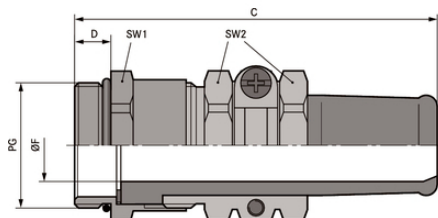

SKINDICHT® SR-SV

SKINDICHT® SR-SV, устойчивый к воздействию морской воды латунный кабельный сальник с резьбой PG для высоких температур, устойчивый к воздействию масел, растворителей, кислот и других химикатов

Высокая стойкость к воздействию химических веществ

Оптимальная защита от растягивающих усилий

Износостойкие

Расширенный температурный диапазон

Преимущества

Для высоких температур

Стойкие к маслам, растворителям, кислотам и химикатам

Стойкие к морской воде

Высокая защита от растягивающих усилий

Износостойкие

Области применения

Специальный кабельный ввод с втулкой для защиты от перегибов с втулкой из FKM Выпускаемые нашей компанией розетки повышенной прочности FKM не подвергаются процессам старения даже при длительной эксплуатации при температуре +165 °C.

Машиностроение, турбиностроение

Техника электростанций

Лаборатории

Конструкция

Соединительная резьба PG