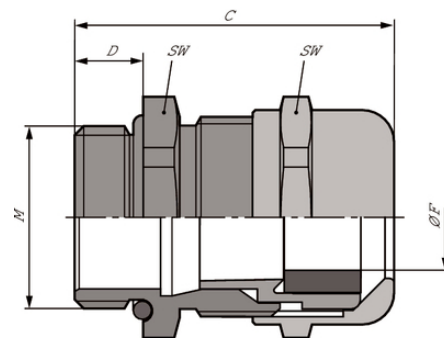

SKINTOP® COLD

SKINTOP® COLD, латунный кабельный сальник с метрической резьбой, очень устойчивый к низким температурам и к ударам при низких температурах, высокая механическая стабильность

Информация

Для экстремально низких температур

Высокая стойкость к воздействию химических веществ

Морозостойкие

Стойкий к коррозии

Механическая стойкость

Расширенный температурный диапазон

Преимущества

Повышенная морозостойкость
Стойкость к удару при низких температурах
Высокие механические нагрузки
Оптимальная защита от растягивающих нагрузок
Широкий изменяемый диапазон крепления

Области применения

В областях с высокими требованиями по механической прочности и морозостойкости.
Техника кондиционирования воздуха
Морозильные установки, холодильные склады
Буровые платформы
Техника эксплуатации и монтажа оборудования

Последнее обновление (04.10.2020)

©2020 Lapp Group - all rights reserved.

Экономическое управление по продукту <http://lappprussia.lappgroup.com>

Вы можете посмотреть техническую информацию по продукту в с тех.паспорте

PN 0456 / 02_03.16