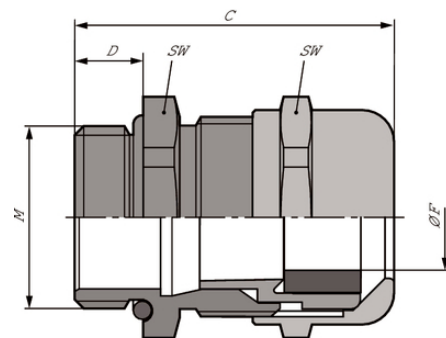

SKINTOP® COLD

SKINTOP® COLD, латунный кабельный сальник с метрической резьбой, очень устойчивый к низким температурам и к ударам при низких температурах, высокая механическая стабильность

Информация

Для экстремально низких температур

Высокая стойкость к воздействию химических веществ

Морозостойкие

Стойкий к коррозии

Механическая стойкость

Расширенный температурный диапазон

Преимущества

Повышенная морозостойкость
Стойкость к удару при низких температурах
Высокие механические нагрузки
Оптимальная защита от растягивающих нагрузок
Широкий изменяемый диапазон крепления

Области применения

В областях с высокими требованиями по механической прочности и морозостойкости.
Техника кондиционирования воздуха
Морозильные установки, холодильные склады
Буровые платформы
Техника эксплуатации и монтажа оборудования

Последнее обновление (06.08.2020)

©2020 Lapp Group - all rights reserved.

Экономическое управление по продукту <http://lappprussia.lappgroup.com>

Вы можете посмотреть техническую информацию по продукту в с тех.паспорте

PN 0456 / 02_03.16