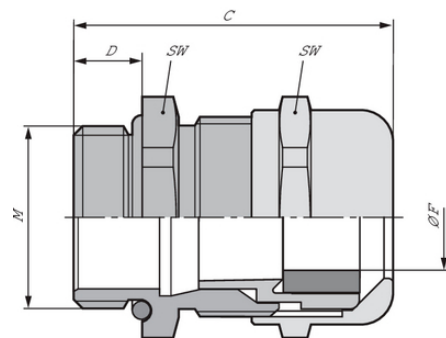

SKINTOP® COLD

SKINTOP® COLD, латунный кабельный сальник с метрической резьбой, очень устойчивый к низким температурам и к ударам при низких температурах, высокая механическая стабильность

Информация

Для экстремально низких температур

Высокая стойкость к воздействию химических веществ

Морозостойкие

Стойкий к коррозии

Механическая стойкость

Расширенный температурный диапазон

Преимущества

Повышенная морозостойкость

Стойкость к удару при низких температурах

Высокие механические нагрузки

Оптимальная защита от растягивающих нагрузок

Широкий изменяемый диапазон крепления

Области применения

В сферах с высокими требованиями к механической устойчивости и морозостойкости

Техника кондиционирования воздуха

Морозильные установки, холодильные склады

Буровые платформы

Техника эксплуатации и монтажа оборудования

Последнее обновление (23.04.2024)

©2024 Lapp Group - all rights reserved.

Экономическое управление по продукту <http://lapprossia.lappgroup.com>

Вы можете посмотреть техническую информацию по продукту в с тех.паспорте

PN 0456 / 02_03.16