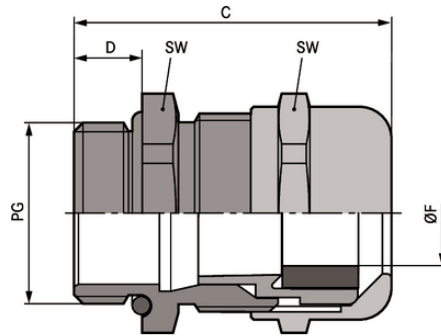

SKINTOP® MSR

SKINTOP® MSR, максимально надежный латунный кабельный сальник с понижающей уплотнительной вставкой, для условий эксплуатации, при которых стабильность механических и химических характеристик является критически важным фактором.

Высокая стойкость к воздействию химических веществ

Стойкий к коррозии

Механическая стойкость

Оптимальная защита от растягивающих усилий

Износостойкие

Расширенный температурный диапазон

Различные разрешения на эксплуатацию

Преимущества

Высокая надежность эксплуатации
Оптимальная защита от растягивающих нагрузок
Широкий изменяемый диапазон крепления

Области применения

С уплотнительной вставкой-переходником, позволяющей герметизировать кабель с меньшим наружным диаметром