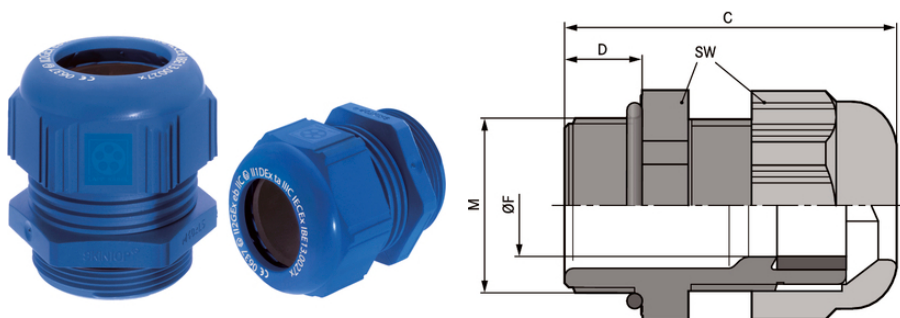

SKINTOP® K-M ATEX plus синие

SKINTOP® K-M ATEX plus blue, пластиковый кабельный сальник с метрической резьбой, с высокой степенью защиты для искробезопасных цепей, взрывозащищенный

Нефтяная и газовая промышленность

Вы можете посмотреть техническую информацию по продукту в с тех.паспорте

PN 0456 / 02_03.16

SKINTOP® K-M ATEX plus синие

Техническая информация на основе DIN IEC 62444

Техническая информация

Классификация ETIM 5:	ETIM 5.0 Class-ID: EC000441 ETIM 5.0 Class-Description: кабельный ввод с резьбой
Классификация ETIM 6:	Обозначение класса ETIM 6.0: EC000441 Описание класса ETIM 6.0: Кабельный ввод
Внимание:	Монтажные размеры и момент затяжки см. упаковочный лист
Сертификаты соответствия:	CE 0637 Ex II 2G Ex eb IIC Ex II 1D Ex ta IIIC IECEx IBE 13.0027X
Поставляемые цвета:	RAL 5015 синий
Материал:	Корпус: специальный полиамид Уплотнение: специальный эластомер О-кольцо: CR (хлоропреновая резина)
Испытания:	DIN EN 60079-0 DIN EN 60079-7 DIN EN 60079-31
Класс защиты:	IP 68 - 10 bar
Температурный диапазон:	от -20 до +80 °C