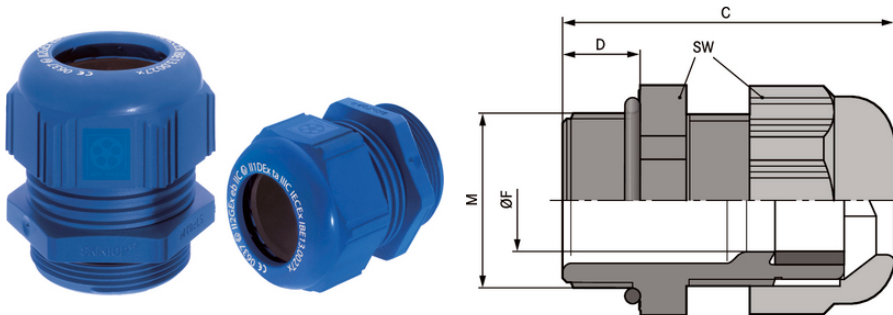

SKINTOP® K-M ATEX plus синие

SKINTOP® K-M ATEX plus blue, пластиковый кабельный сальник с метрической резьбой, с высокой степенью защиты для искробезопасных цепей, взрывозащищенный

-  Нефтяная и газовая промышленность
-  Механическая стойкость
-  Оптимальная защита от растягивающих усилий
-  Надёжность
-  Различные разрешения на эксплуатацию

SKINTOP® K-M ATEX plus синие

Метрическая соединительная резьба в соответствии с EN 50262
Техническая информация на основе DIN IEC 62444

Техническая информация

Классификация ETIM 5:	ETIM 5.0 Class-ID: EC000441 ETIM 5.0 Class-Description: кабельный ввод с резьбой
Классификация ETIM 6:	Обозначение класса ETIM 6.0: EC000441 Описание класса ETIM 6.0: Кабельный ввод
Внимание:	Монтажные размеры и момент затяжки см. упаковочный лист
Сертификаты соответствия:	CE 0637 Ex II 2G Ex eb IIC Ex II 1D Ex ta IIIC IECEX IBE 13.0027X
Поставляемые цвета:	RAL 5015 синий
Материал:	Корпус: специальный полиамид Уплотнение: специальный эластомер О-кольцо: CR (хлоропреновая резина)
Испытания:	DIN EN 60079-0 DIN EN 60079-7 DIN EN 60079-31
Класс защиты:	IP 68 - 10 bar
Температурный диапазон:	от -20 до +80 °C

SKINTOP® К-М АТЕХ plus синие

Артикул	Обозначение/Размер	Clamping range ØF mm	Резьба М	SW и размер ключа, мм	Общая длина С мм	Thread length D mm	Штук/ед. упаковки
SKINTOP® К-М АТЕХ plus синие							
54115400	К-М 12 АТЕХ plus синий	3 - 5,5	12 x 1,5	15	30	8	50
54115410	К-М 16 АТЕХ plus синий	7 - 9	16 x 1,5	19	34	8	50
54115420	К-М 20 АТЕХ plus синий	7 - 13	20 x 1,5	25	38	9	50
54115430	К-М 25 АТЕХ plus синий	11 - 17	25 x 1,5	30	40	10	25
54115440	К-М 32 АТЕХ plus синий	12 - 21	32x1,5	36	47	10	25
54115450	К-М 40 АТЕХ plus синий	19 - 28	40 x 1,5	46	52	10	10
54115460	К-М 50 АТЕХ plus синий	27 - 35	50 x 1,5	55	62	12	5
54115470	К-М 63 АТЕХ plus синий	37 - 45	63x1,5	66	71	12	5