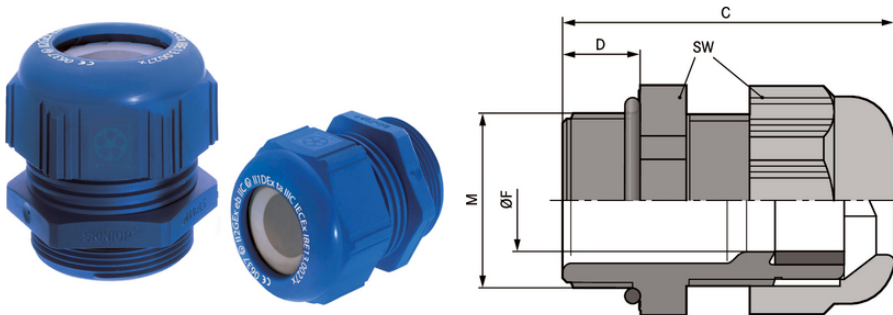

SKINTOP® KR-M ATEX plus синие

SKINTOP® KR-M ATEX plus blue, пластиковый кабельный сальник с метрической резьбой, с высокой степенью защиты и понижающей уплотнительной вставкой, взрывозащищенный

-  Нефтяная и газовая промышленность
-  Механическая стойкость
-  Оптимальная защита от растягивающих усилий
-  Надёжность
-  Различные разрешения на эксплуатацию

С уплотнительной вставкой-переходником, позволяющей герметизировать кабель с меньшим наружным диаметром

Конструкция

Метрическая соединительная резьба в соответствии с EN 50262
 Техническая информация на основе DIN IEC 62444

SKINTOP® KR-M ATEX plus синие

Классификация ETIM 5:	ETIM 5.0 Class-ID: EC000441 ETIM 5.0 Class-Description: кабельный ввод с резьбой
Классификация ETIM 6:	Обозначение класса ETIM 6.0: EC000441 Описание класса ETIM 6.0: Кабельный ввод
Внимание:	Монтажные размеры и момент затяжки см. упаковочный лист
Сертификаты соответствия:	CE 0637 Ex II 2G Ex eb IIC Ex II 1D Ex ta IIIC IECEX IBE 13.0027X
Поставляемые цвета:	RAL 5015 синий
Материал:	Корпус: специальный полиамид Уплотнение: специальный эластомер О-кольцо: CR (хлоропреновая резина)
Испытания:	DIN EN 60079-0 DIN EN 60079-7 DIN EN 60079-31
Класс защиты:	IP 68 - 10 bar
Температурный диапазон:	от -20 до +80 °C