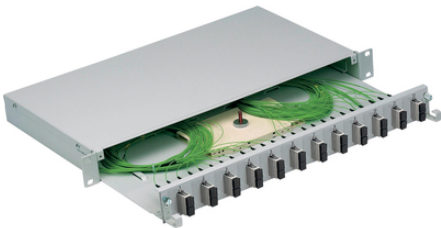

19" соединительный бокс для штекеров SC

19-дюймовая распределительная коробка для разветвления для переходников SC / соединителей SC — принадлежности для оптических волокон

Характеристики

Для присоединения до 24 волокон
Вкл. переднюю панель с 12 отверстиями «SC-Duplex»
Выдвижной
Без контактов
Высота: 1 HE
Материал: стальной лист 1,5 мм
Цвет: светло-серый (RAL 7035)

Техническая информация

Классификация ETIM 5:

ETIM 5.0 Class-ID: EC001130

Описание класса ETIM 5.0: патч-панель для оптоволокон

Классификация ETIM 6:

Обозначение класса ETIM 6.0: EC001130

Описание класса ETIM 6.0: Патч-панель для световода

Комментарий

По запросам - соединительные боксы для оптических кабелей с большим количеством волокон, с другими типами штекеров (напр. LC/MTRJ/E2000) или конфекционированные с оптическими соединителями или с Pigtailes. Фотографии и иллюстрации представлены не в точном масштабе и не являются точными до подробностей иллюстрациями соответствующих изделий.

Указаны «чистые» цены без учета НДС и надбавок. Продажа юридическим лицам.

19" соединительный бокс для штекеров SC

Артикул	Обозначение
Соединительный компактный бокс	
CE9135	19" соединительный бокс для штекеров SC