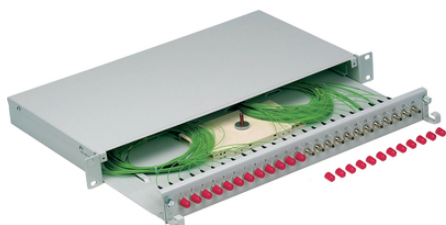

## 19" соединительный бокс для штекеров ST

19-дюймовая распределительная коробка для разветвления для переходников ST(BFOC) / соединителей SC — принадлежности для оптических волокон

### Характеристики

Для присоединения до 12 или 24 волокон

Выдвижной

Без контактов

Макс. для 4 соединительных кассет

Высота: 1 HE

Габариты (ШxВxГ):

483 x 44,5 x 244 мм

Материал: стальной лист 1,5 мм

Цвет: светло-серый (RAL 7035)

### Техническая информация

Классификация ETIM 5:

ETIM 5.0 Class-ID: EC001130

Описание класса ETIM 5.0: патч-панель для оптоволоконна

Классификация ETIM 6:

Обозначение класса ETIM 6.0: EC001130

Описание класса ETIM 6.0: Патч-панель для световода