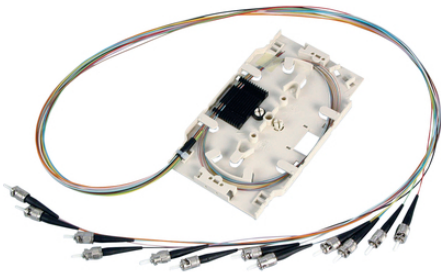

**Аксессуары для соединительных боксов и настенных распределителей**

Принадлежности для оптоволоконных систем для разветвительных коробок, настенных стоек и распределительных коробок для волокон FO  
принадлежности для стеклянных оптических волокон

**Характеристики**

Соединительная кассета для 2-х держателей защитных гильз  
Крышка для соединительных кассет  
12-кратный защитный держатель соединений  
Соединительная защитная гильза для прибора для сращивания ANT  
Заглушка взамен штекеров E2000  
Заглушка взамен штекеров ST  
Заглушка вместо SC-Duplex штекеров

**Аксессуары для соединительных боксов и настенных распределителей**

Артикул	Обозначение
Аксессуары для соединительных боксов и настенных распределителей	
CE9914	Соединительная кассета для 2-х держателей защитных гильз
CE9914D	Крышка для соединительных кассет
CE9916	12-кратный защитный держатель соединений
CE9913	Соединительная защитная гильза для прибора для сращивания ANT
CE9917	Заглушка взамен штекеров E2000
CE9918	Заглушка взамен штекеров ST
CE9919	Заглушка взамен штекеров SC-duplex