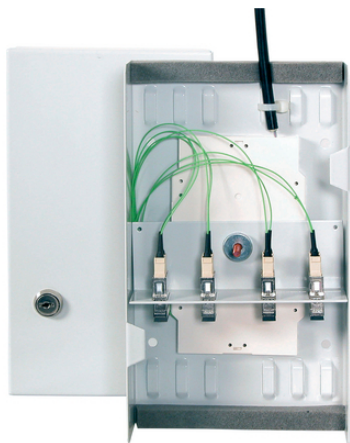

Соединительный компактный бокс

Распределительная коробка для оптических волокон (FO) для монтажа на панель, компактные размеры, запираемая, макс. емкость: 8 картриджей для сращивания или одна распределительная пластина

Характеристики

Настенный монтаж

Закрываемый

Макс. подключение 8-ми соединительных кассет или 4-х кассет и 1-ой распределительной панели

Вкл. распределительную панель для 8 x ST соединений

Вкл. распределительную панель для 4 x SC-Duplex соединений

Габариты (ШxВxГ):

265 x 150 x 55 мм

Цвет: светло-серый (RAL 7035)

Техническая информация

Классификация ETIM 5:

ETIM 5.0 Class-ID: EC001130

Описание класса ETIM 5.0: патч-панель для оптоволоконна

Классификация ETIM 6:

Обозначение класса ETIM 6.0: EC001130

Описание класса ETIM 6.0: Патч-панель для световода

Комментарий

Фотографии и иллюстрации представлены не в точном масштабе и не являются точными до подробностей иллюстрациями соответствующих изделий.