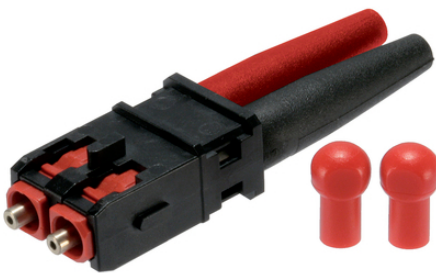

POF штекер SC-RJ

Connector for polymer optical fibre cables, type SC-RJ

Обжимная версия соединителя SC-RJ, пригодна для применения с кабелями типа POF, версия соединителя для PROFINET

Информация

SC-RJ штекер для монтажа кабелей POF

Штекеры для PROFINET кабелей передачи данных

Преимущества

Штекеры для PROFINET кабелей передачи данных

Крепление обжимом для простоты монтажа

Характеристики

Набор соединителя включает в себя два SC разъёма, SC-RJ корпус, два защитных колпачка, пыльники

Подходит для POF 2,2 мм

bend protection boot colour:

50% black and 50% red

Техническая информация

Классификация ETIM 5:

ETIM 5.0 Class-ID: EC001122

ETIM 5.0 Class-Description: штекер для оптоволоконна

Классификация ETIM 6:

Обозначение класса ETIM 6.0: EC001122

Описание класса ETIM 6.0: Штекерный соединитель для световода

Сертификаты соответствия:

SC-RJ соответствует IEC 61754-24

Комментарий

Фотографии и иллюстрации представлены не в точном масштабе и не являются точными до подробностей иллюстрациями соответствующих изделий.