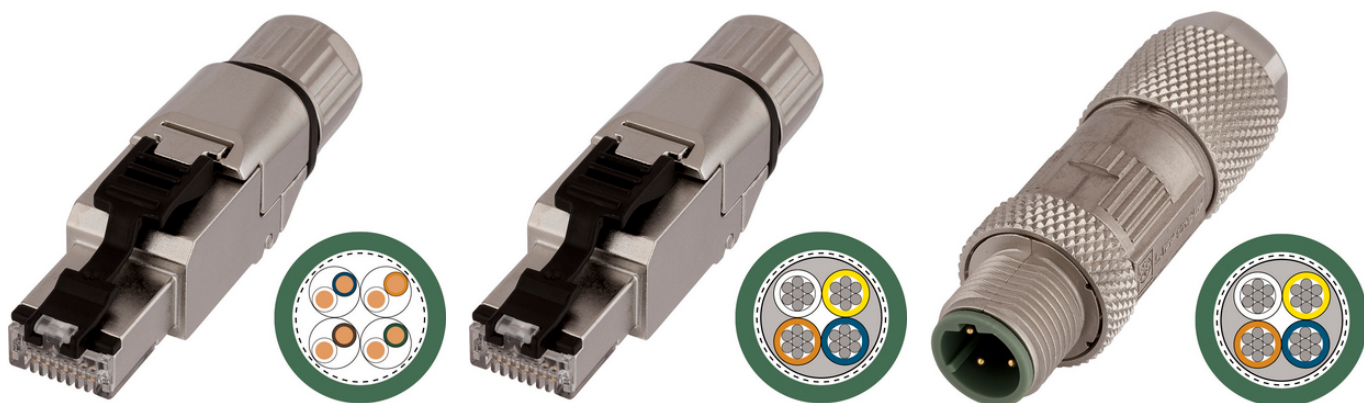

ETHERLINE® Kits & ETHERLINE® ACCESS Kits

Наборы IDC от LAPP включают важнейшие компоненты для использования сети для промышленного Ethernet по привлекательной общей цене. С имеющимися кабелями, штекерами и маршрутизаторами между машинами возможна установка сети.

Наборы IDC от LAPP включают важнейшие компоненты для использования сети для промышленного Ethernet по привлекательной общей цене. С имеющимися кабелями, штекерами и маршрутизаторами между машинами возможна установка сети.

Информация

Номер изделия + 1 цена

Все в одной коробке

Дополнительные компоненты автоматизации фирмы Lapp

Машиностроение, промышленное оборудование

Время на монтаж

ЭМС

Комментарий

Фотографии и иллюстрации представлены не в точном масштабе и не являются точными до подробностей иллюстрациями соответствующих изделий.

Указаны «чистые» цены без учета НДС и надбавок. Продажа юридическим лицам.